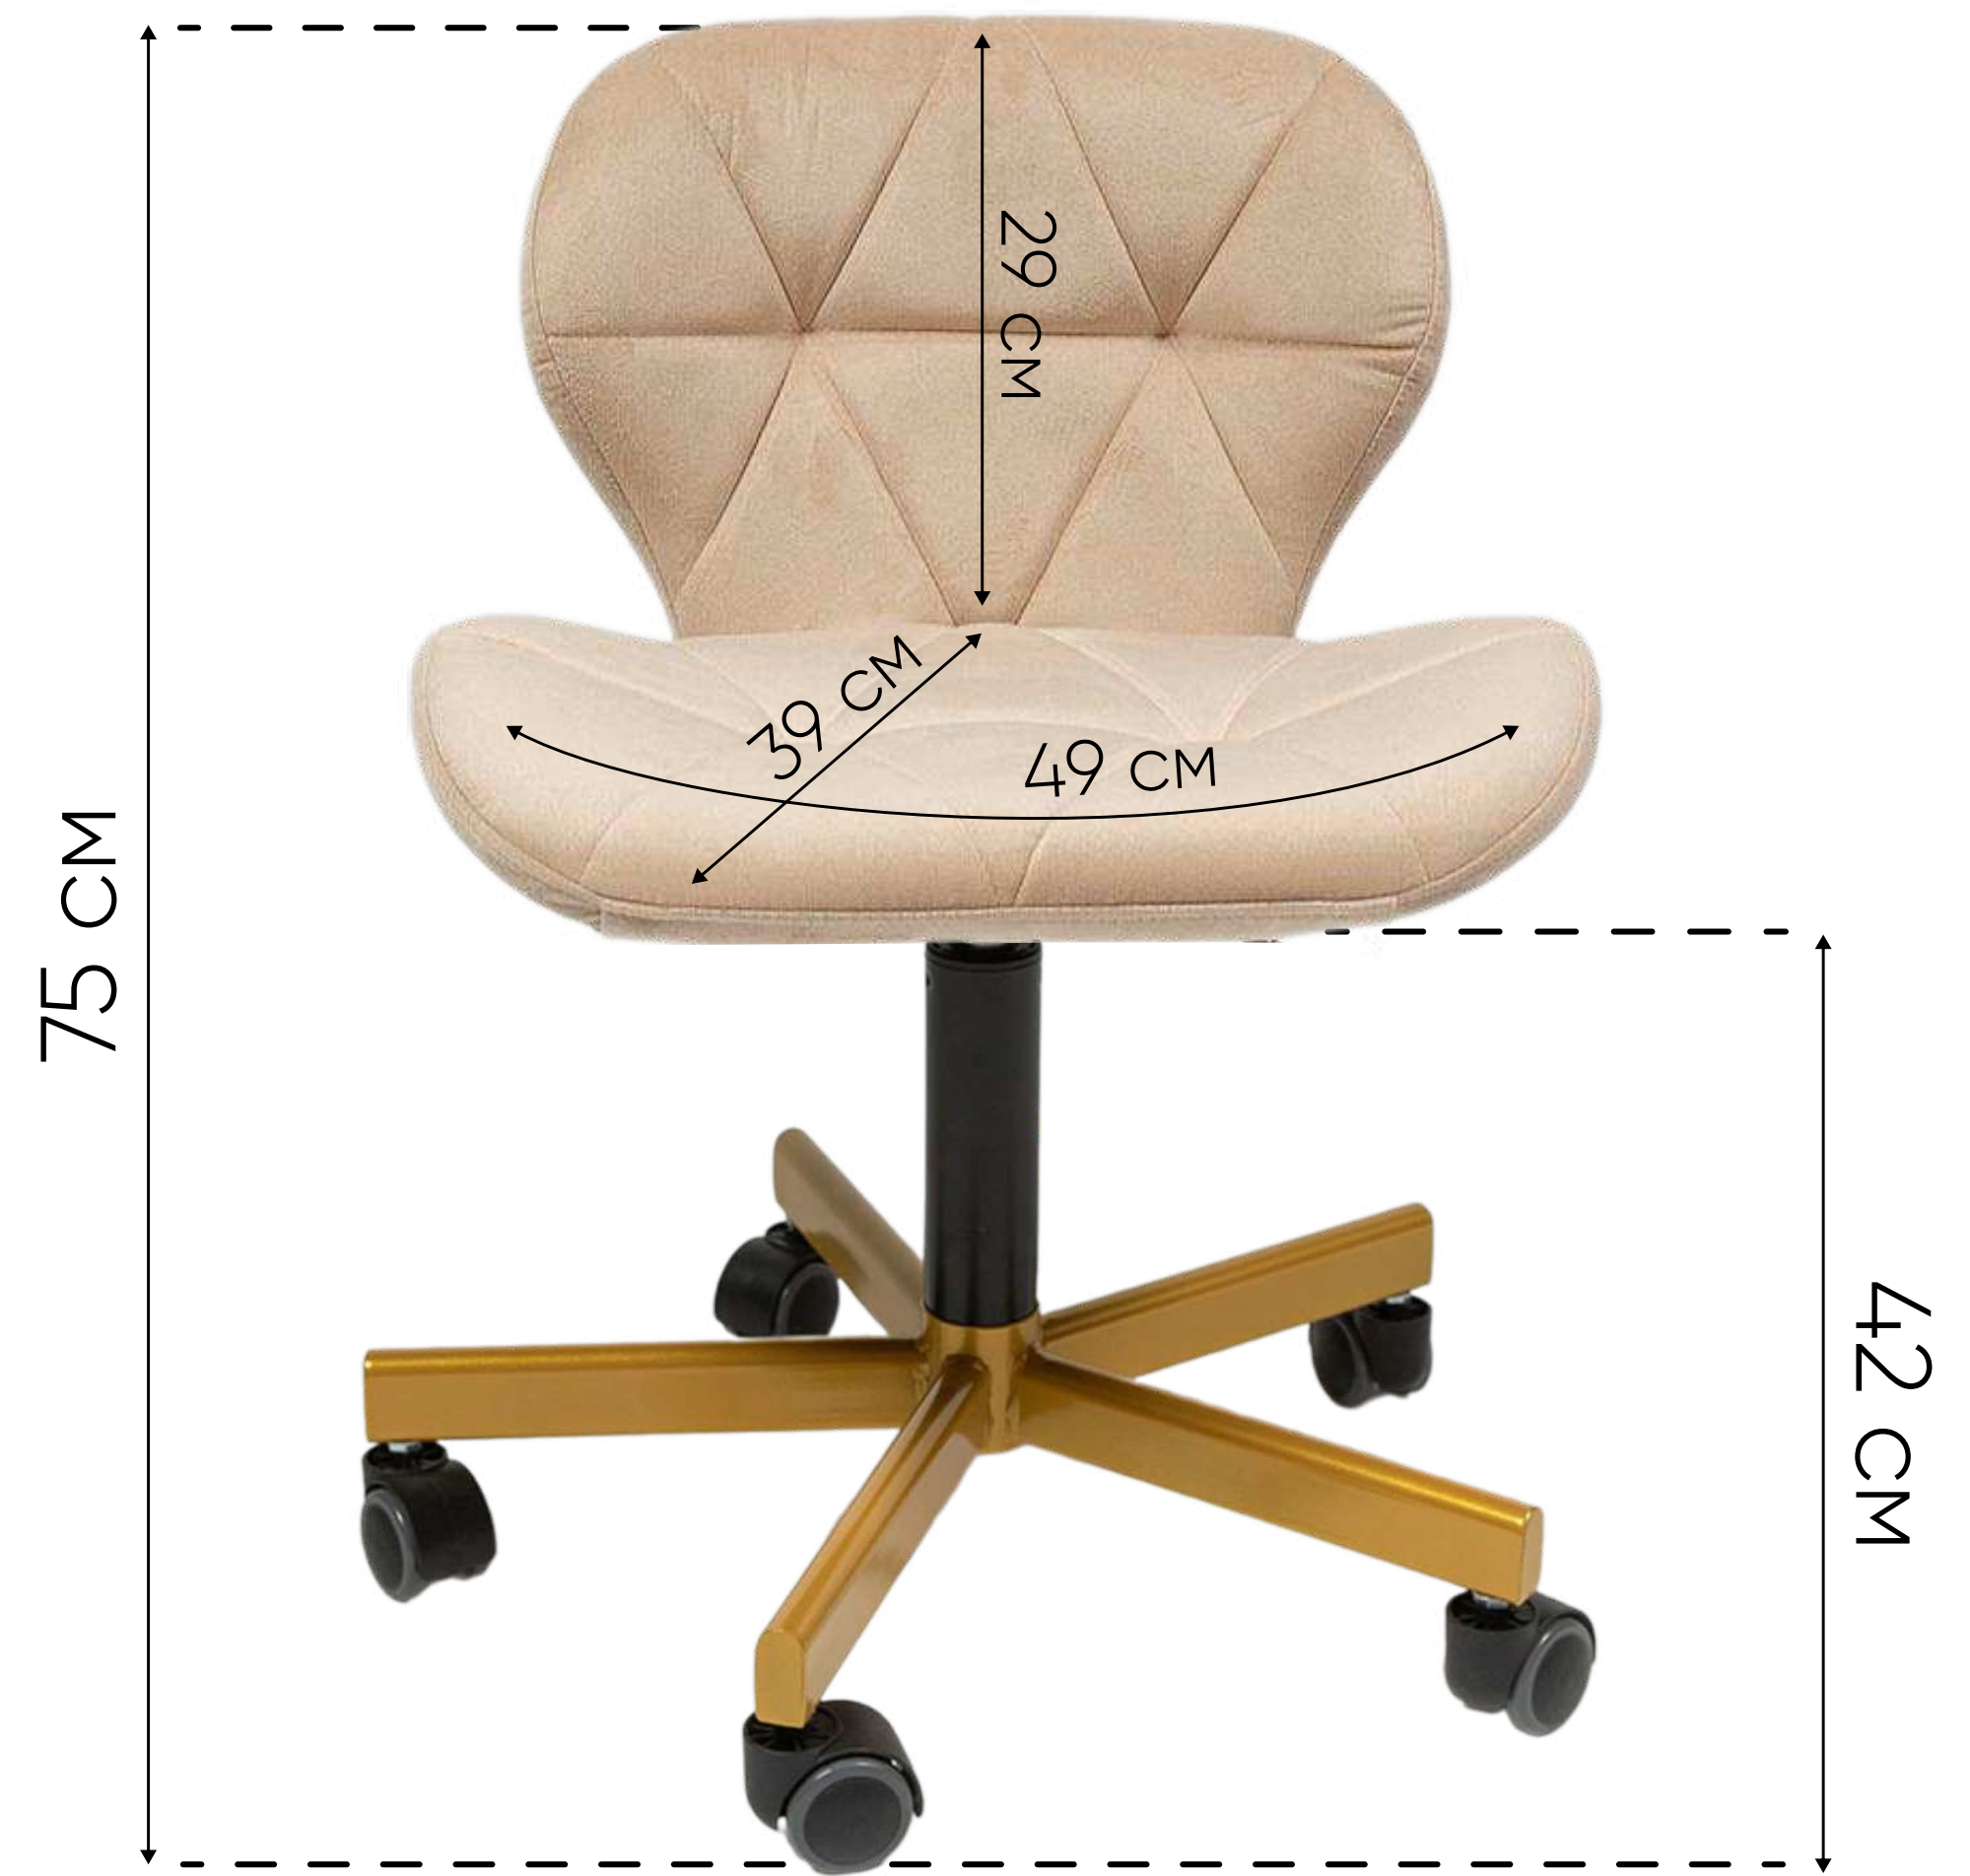

МАТЕРИАЛ СТУЛЬЕВ

Велюр

Экокожа

* Можно выбрать любой материал индивидуально под заказ

MASSAGECOMPLEKT™
мебель для красивого бизнеса

СТУЛ «РАКУШКА»

ВНЕШНИЙ ВИД

ХАРАКТЕРИСТИКИ