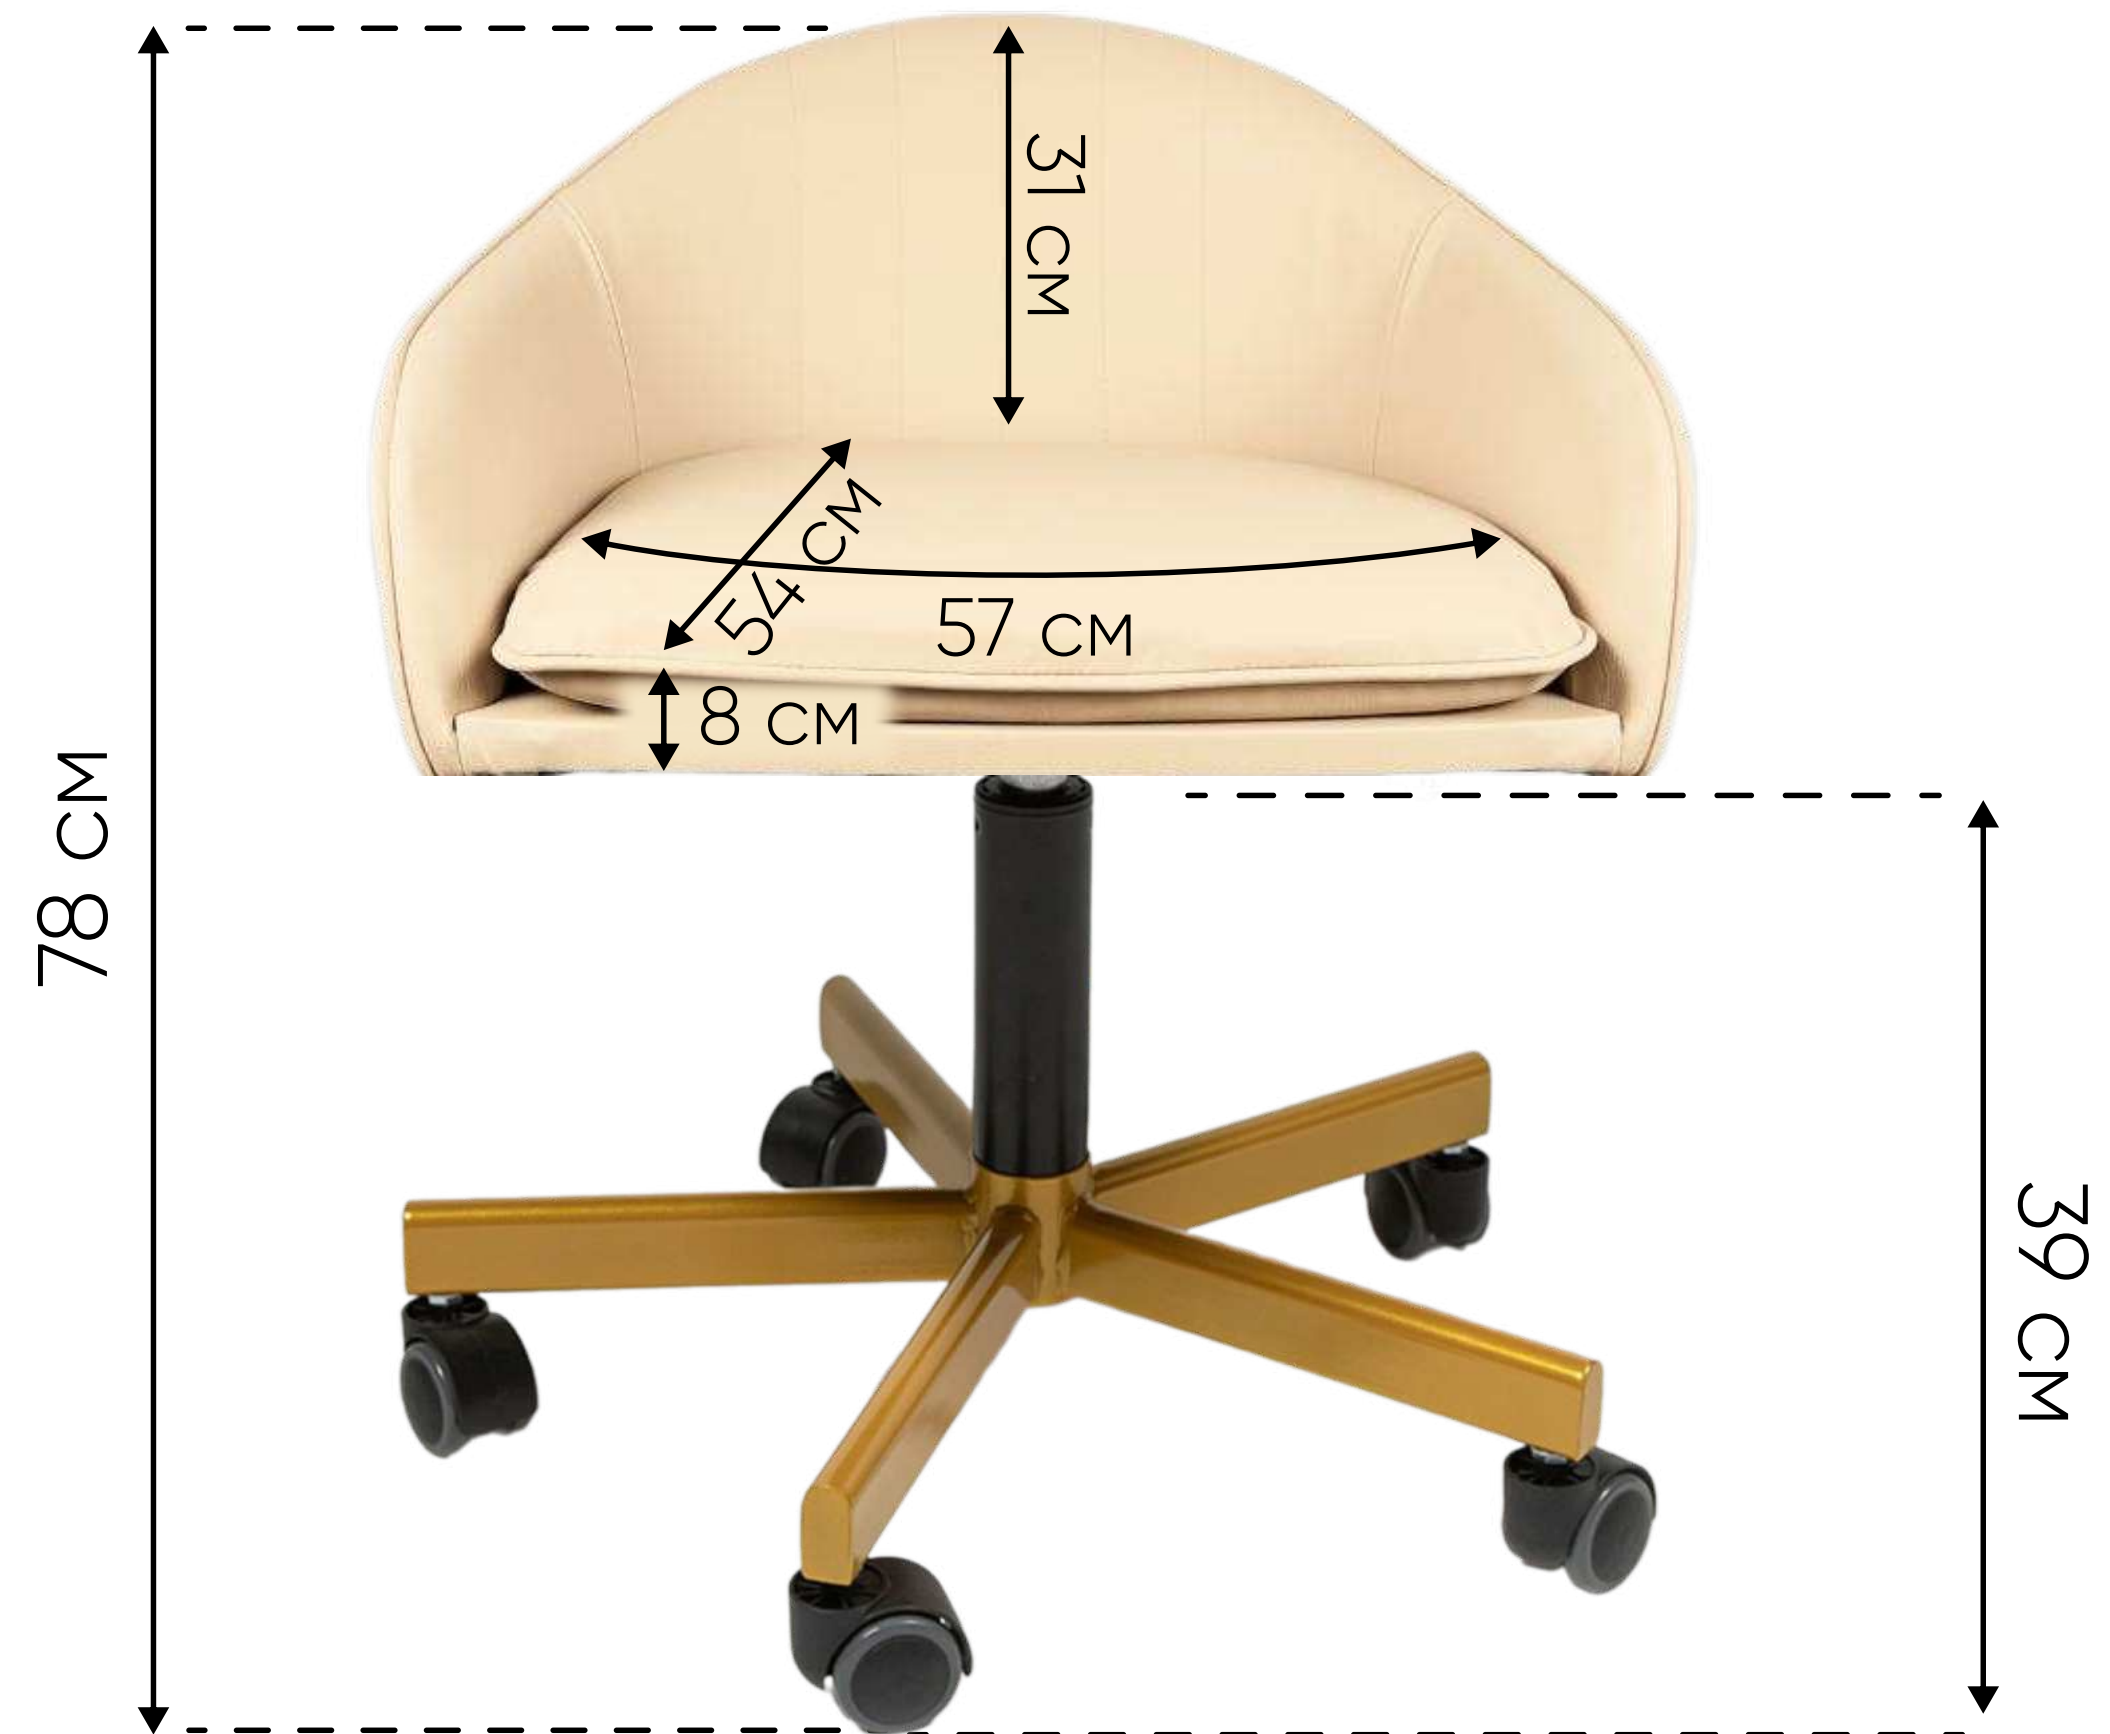

MASSAGECOMPLEKT™
мебель для красивого бизнеса

СТУЛ «ЛОТОС»

masscomplekt.ru

8 800 101-67-09

masscomplekt1@mail.ru

г. Киров, Ивана Попова 61/1