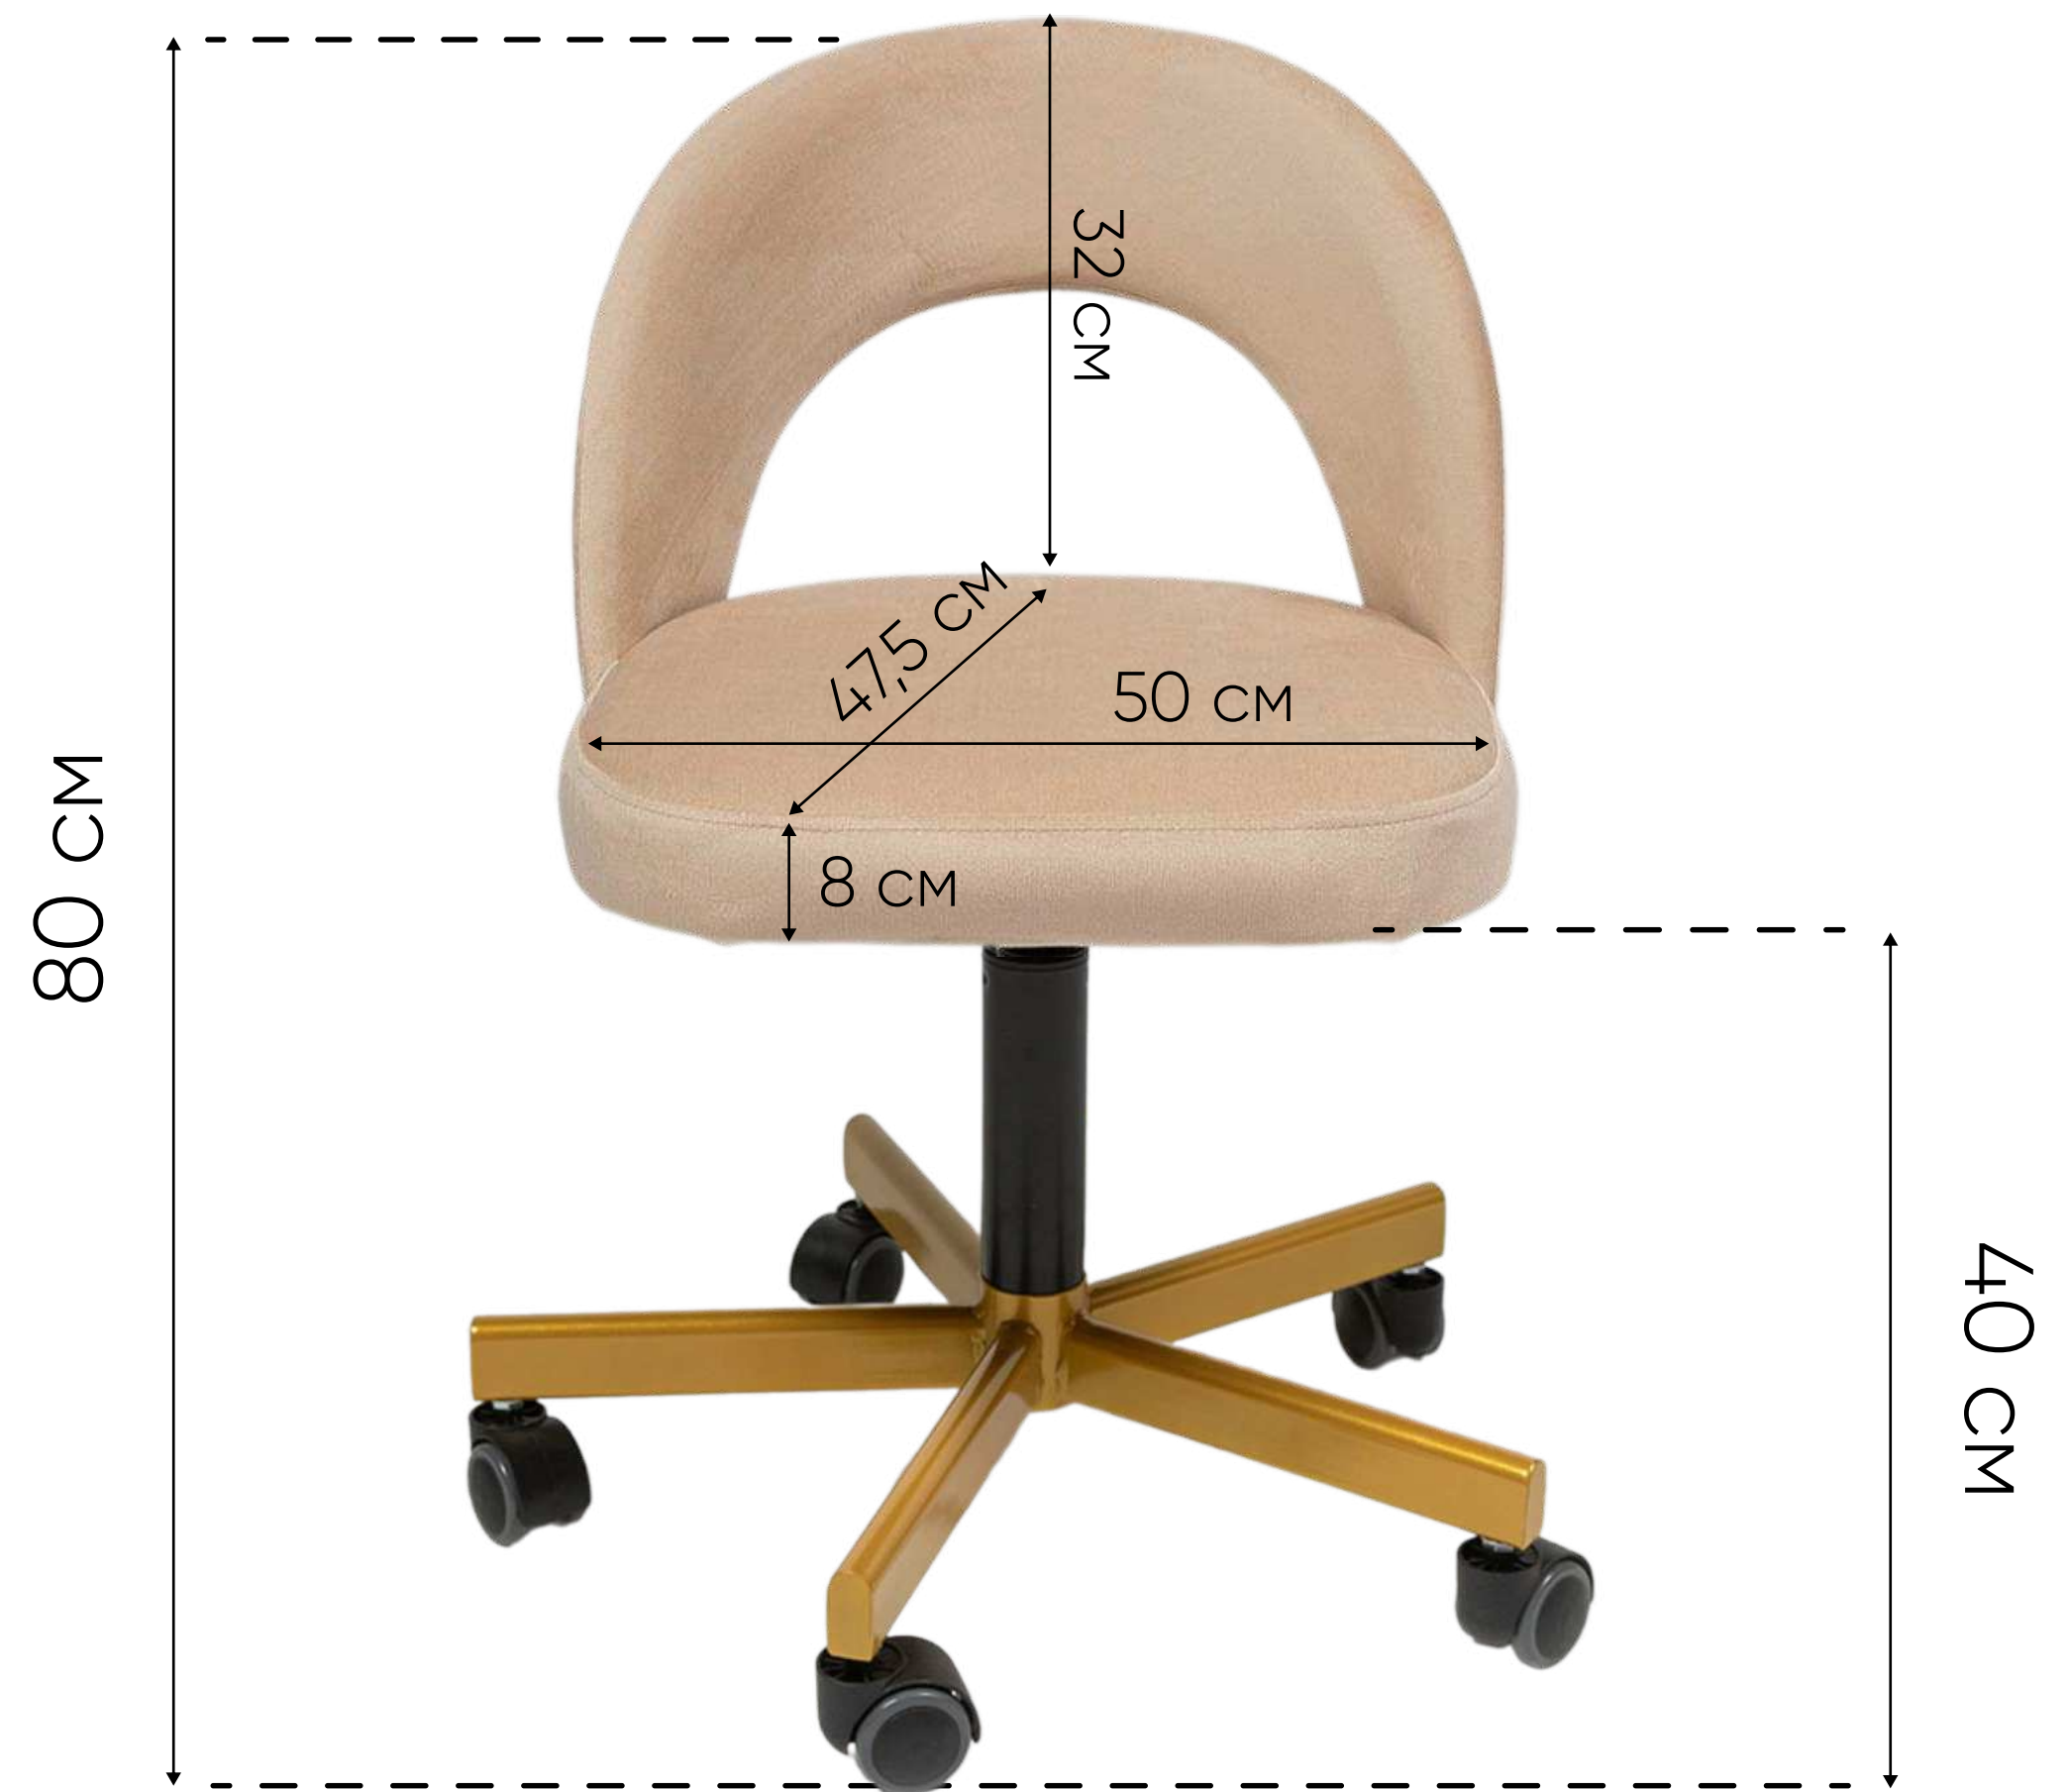

*Можно выбрать любой материал индивидуально под заказ

MASSAGECOMPLEKT™
мебель для красивого бизнеса

СТУЛ «САНСЕТ»

ВНЕШНИЙ ВИД

ХАРАКТЕРИСТИКИ

 masscomplekt.ru

 masscomplekt1@mail.ru

 8 800 101-67-09